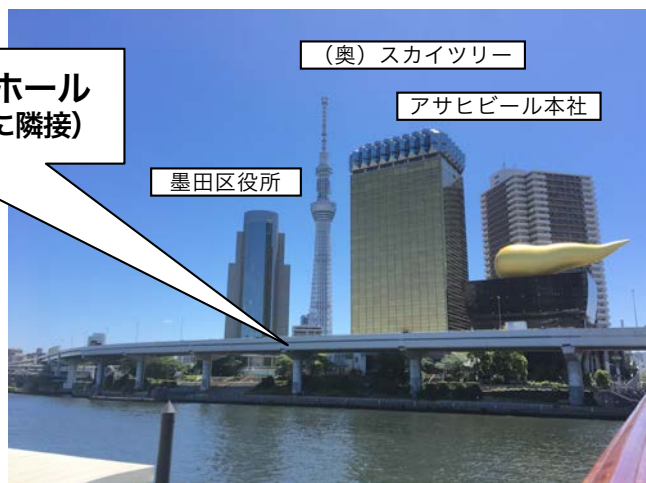

会場のご案内

アクセス

- 【所在地】** 東京都墨田区吾妻橋一丁目23番20号
- 【交通機関】** 東京メトロ銀座線「浅草駅」5出口から約5分
都営地下鉄浅草線「浅草駅」A5出口から約5分
東武伊勢崎線「浅草駅」正面口から約5分
都営バス「墨田区役所」「本所吾妻橋」「リバーピア吾妻橋」

すみだリバーサイドホール
(墨田区役所2階・広場に隣接)

【浅草駅からの徒歩経路】 隅田川にかかる吾妻橋（赤い色の橋）を渡り、渡りきったところを左に曲がって（高速道路下）川沿いの歩道でアサヒビール本社横を通り過ぎながら、スロープを上がって墨田区役所前（2階）うるおい広場の奥に会場入口があります。墨田区役所庁舎2階からも直結しています。

吾妻橋（隅田川）・浅草駅側より

会場のご案内

会場内

【お願い】

会場定員は事前参加申込数に比してあまり余裕がございませんので、座席は詰め合わせてご使用ください。感染対策にもご留意をお願いいたします。